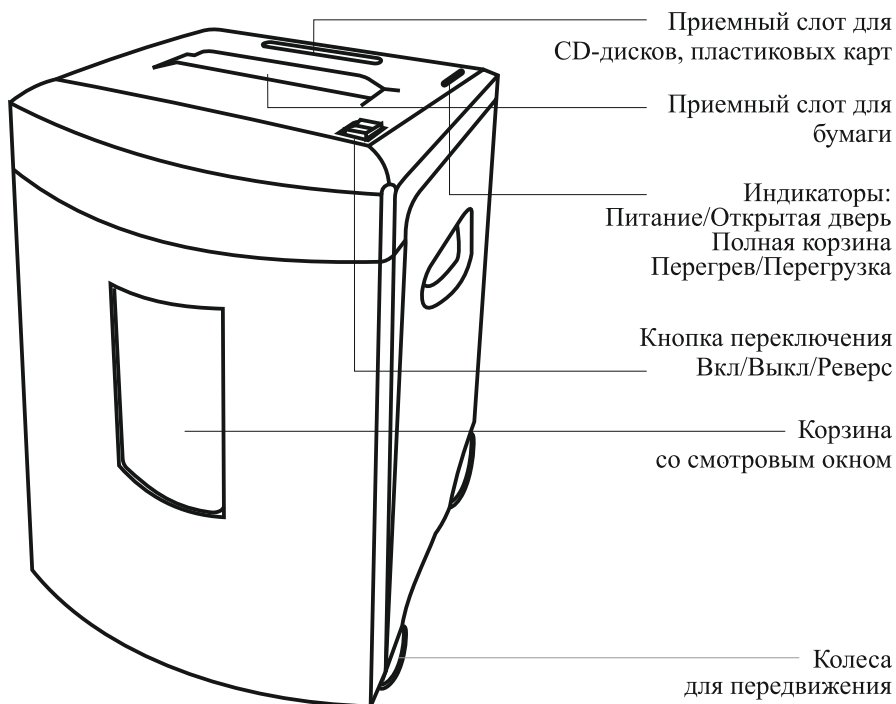

Перед началом эксплуатации обязательно изучите инструкцию

Аппарат предназначен для уничтожения бумажных документов и CD/DVD дисков, пластиковых карт, канцелярских скоб и скрепок.

Уничтожение других материалов может привести к поломке устройства.

Чтобы гарантировать долгую и надежную работу устройства соблюдайте технику безопасности и рекомендации данной инструкции.

Меры предосторожности: прочесть перед эксплуатацией:

Пожалуйста, не допускайте к аппарату детей и домашних животных.

Держите руки подальше от слота для подачи бумаги, не дотрагивайтесь руками до режущих ножей, это может привести к серьезным травмам.

Избегайте попадания в аппарат одежды, галстуков, длинных волос. Это может привести к травмам.

Не допускайте распыления и хранения продуктов на основе аэрозолей и других легковоспламеняющихся веществ в непосредственной близости с аппаратом.

Не размещайте измельчитель возле воды или источника тепла. Избегайте прямого контакта с водой.

Не выбрасывайте легковоспламеняющиеся химические вещества в корзину для измельчения.