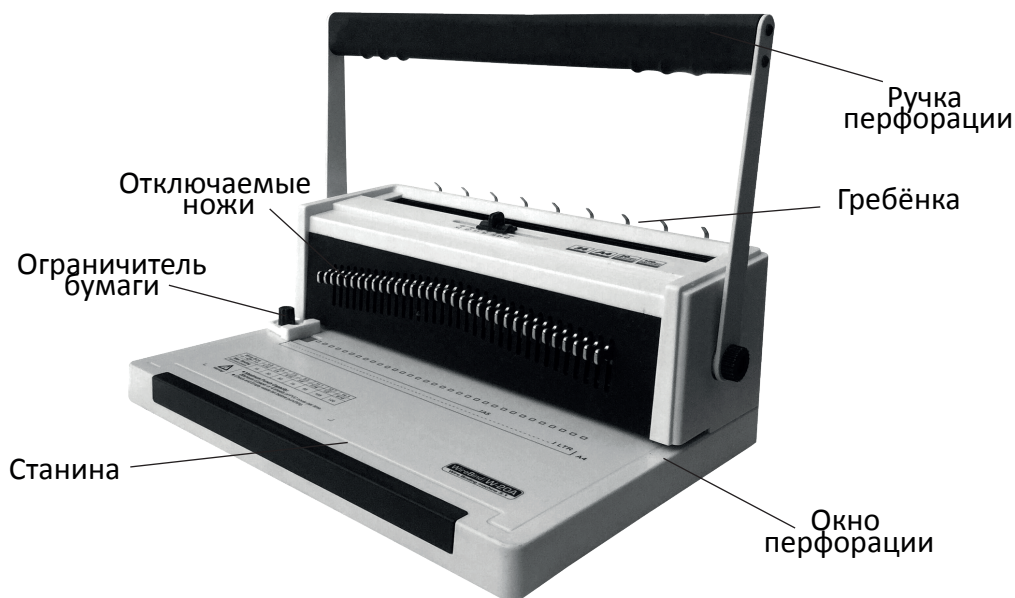

officeKIT

ПЕРЕПЛЁТНОЕ УСТРОЙСТВО

B3421

ИНСТРУКЦИЯ ПО ЭКСПЛУАТАЦИИ

20

перфорация
листов

A4

max.
формат

120

объем
блока

34

кол-во
пробиваемых
отверстий

ФУНКЦИОНАЛ

ВНИМАНИЕ

- Прочитайте инструкцию перед использованием.
- Не позволяйте детям пользоваться устройством.
- Не устанавливайте устройство вблизи воды или источников тепла.
- Не пытайтесь пробить большее количество листов, чем рекомендуется. Это может привести к повреждению устройства.

ХАРАКТЕРИСТИКИ

Объем переплетаемого блока	120 листов/14 мм пружина
Формат бумаги	A4
Перфорация листов	20
Количество пробиваемых отверстий	34
Регулировка глубины перфорации, мм	2,5/4,5/6,5
Вид перфорации	ручной
Габариты, мм/вес, кг	435x335x204/7